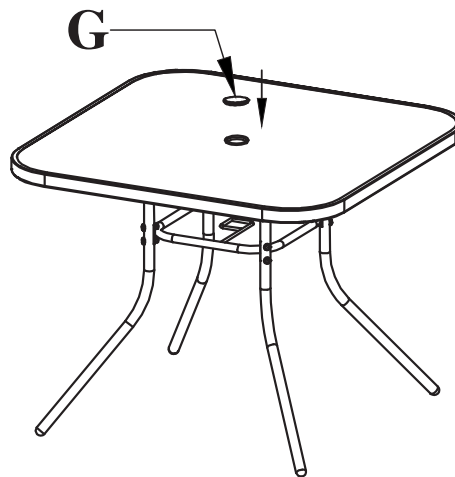

STEP 1 / PASO 1

PUT THE TABLE TOP (A) DOWNWARDS, THEN INSERT THE LEGS (C) INTO EACH PLASTIC COVER AS SHOWN.

COLOQUE LA SUPERFICIE DE LA MESA (A) HACIA ABAJO, LUEGO INSERTE LAS PATAS (C) A CADA UNA DE LOS AGUJEROS DE PLASTICO COMO SE MUESTRA.

STEP 2 / PASO 2

ATTACH SUPPORTING RING (B) TO EACH LEG TUBE USING BOLTS (D), BOLTS (E) AND FEMALE NUTS (F) AS SHOWN.

ADJUNTE EL ARO DE SOPORTE (B) A CADA TUBO USANDO PERNOS (D), PERNOS (E) Y LAS TUERCAS (F) COMO SE MUESTRA.

STEP 3 / PASO 3

TIGHTEN ALL BOLTS AND PUT THE PLASTIC COVER (G) TO THE TABLE TOP.

AJUSTE TODOS LOS PERNOS Y COLOQUE LAS CUBIERTAS DE PLASTICO (G) A LA SUPERFICIE DE LA MESA.

Do you have any questions? Missing small parts or hardware?
If you need assistance with the assembly of your
6PC PATIO SET - TABLE please e-mail our Customer Service
Department at: support@fourstari.com
or call us at (508) 473-7688 or (800) 639-3803