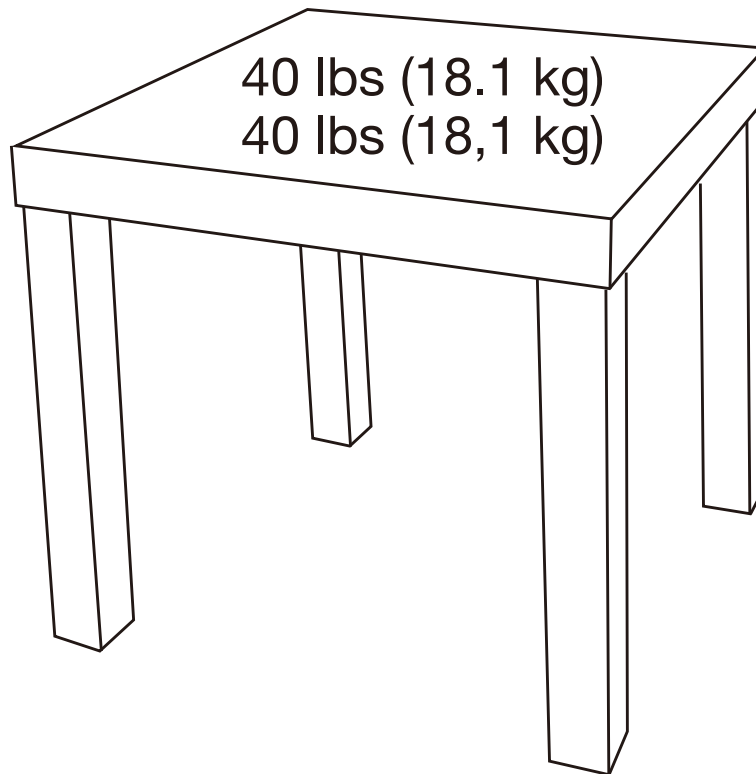

ADJUNTE LAS PATAS (B) AL PANEL SUPERIOR (A), COMO SE MUESTRA.

**NOTE:**  
DO NOT OVER TWIST,  
TWIST EACH LEG UNTIL  
SECURE POSITION.

**⚠ CAUTION: MAXIMUM LOADING  
CAPACITY OF THIS TABLE IS 40 LBS.**

**THIS IS A TABLE. DO NOT SIT, STAND,  
LEAN, WALK OR JUMP ON TABLE!  
FAILURE TO COMPLY WITH THIS  
CAUTION COULD RESULT IN PERSONAL  
INJURY AND/OR PROPERTY DAMAGE!**

**⚠ PRECAUCIÓN: LA CARGA MÁXIMA  
DE ESTA MESA ES DE 40 LBS.**

**ESTO ES UNA MESA. NO SENTARSE,  
PARARSE, APOYARSE, CAMINAR O  
SALTAR SOBRE LA MESA! EL  
INCUMPLIMIENTO PUEDE RESULTAR  
EN LESIONES PERSONALES Y / O  
DAÑOS A LA PROPIEDAD!**